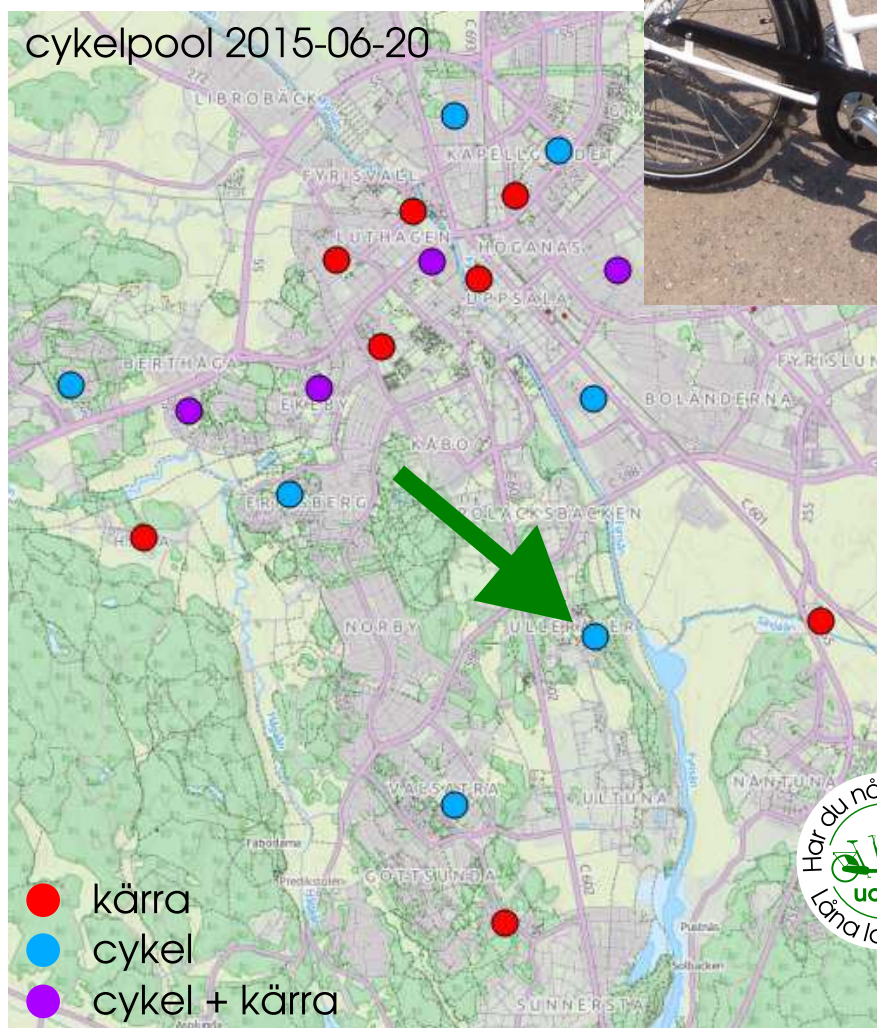

Visste du att det finns en **Lastcykel att låna** nära här i Ulleråker?

Vill du åka och **storhandla** mat eller möbler? **Köra växter** och redskap till odlingslotten eller **hämta vänner** med bagage på stationen?

Då finns möjlighet att **låna lastcykel eller cykelkärra** via Uppsala cykelförenings cykelpool som har fordon på många ställen i staden.

På Henry Säldes väg står en lastcykel från Nordiska Cykelkompaniet som klarar 100 kg.