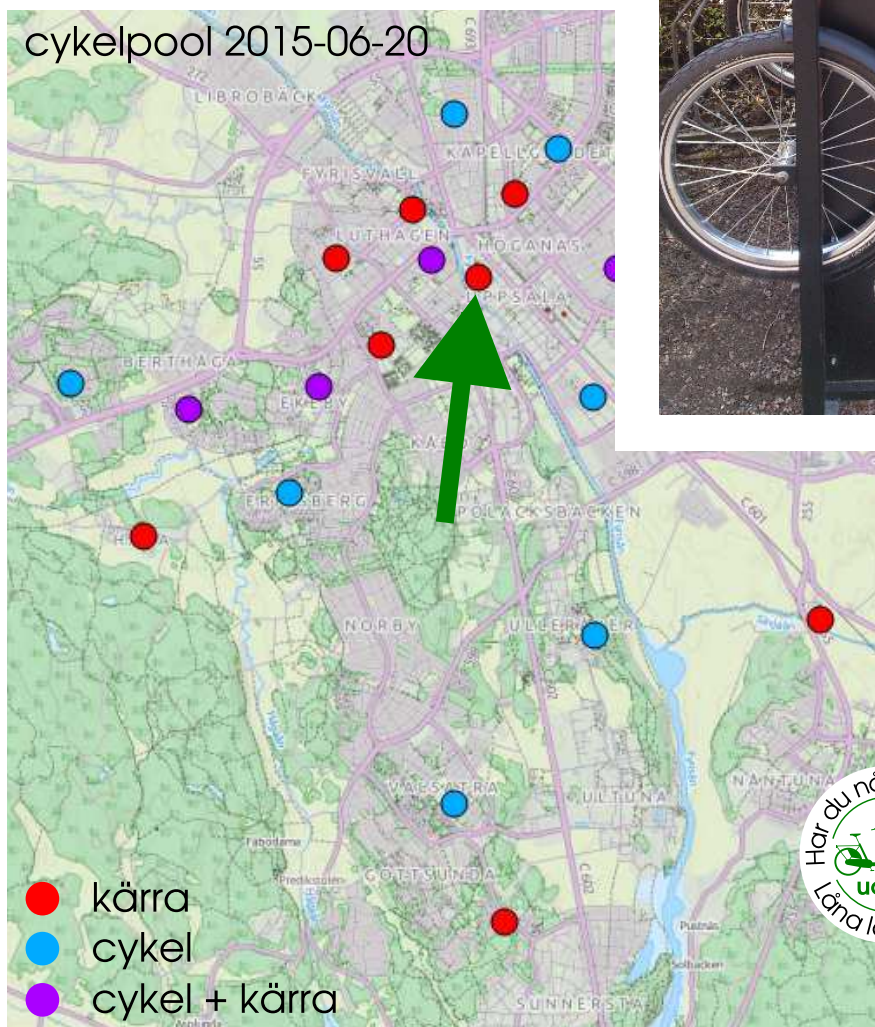

Visste du att det finns en **Cykelkärria att låna** nära här vid Fyrishov?

Vill du åka och **storhandla**? Köra växter och redskap till odlingslotten eller **hämta vänner med bagage** på stationen?

Då finns möjlighet att **låna lastcykel eller cykelkärria** via Uppsala cykelförenings cykelpool som har fordon på många ställen i staden.

På Ringgatan står en cykelkärria modell MW2 som klarar upp till 100 kg och har snabbfäste som passar på de flesta cyklar.

För att låna går du in på ucf.se/fordon.

Medlemskap för att låna kostar 50 kr (vuxen) / 30 kr (studerande).