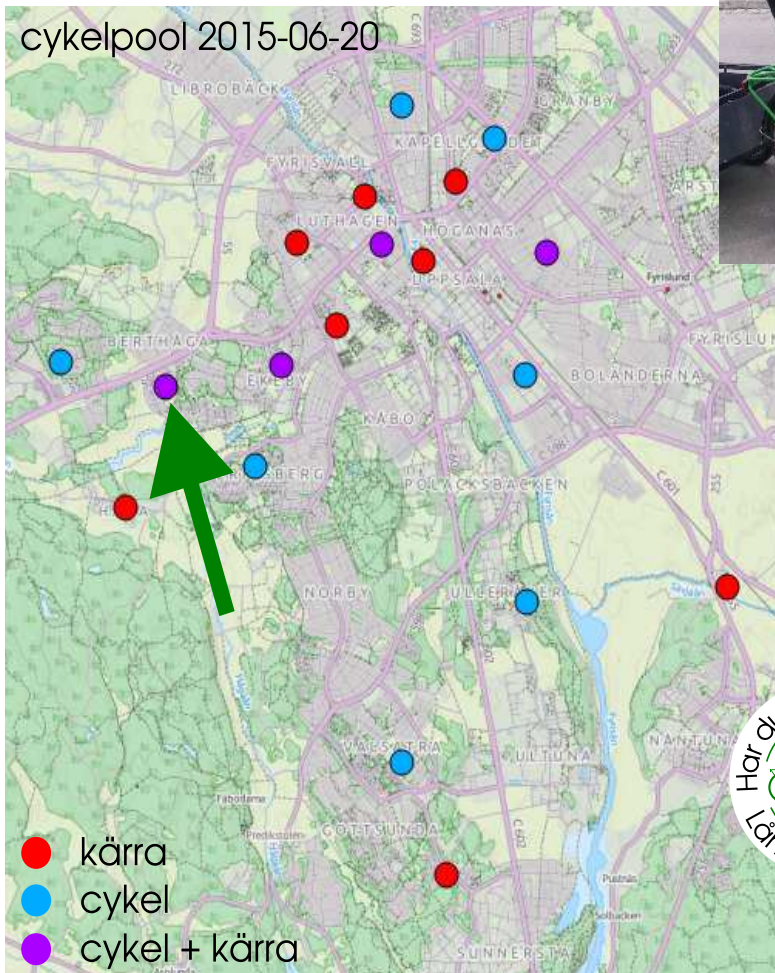

# Visste du att det finns en **Lastcykel och cykelkärria att låna** nära här i Flogsta?

Vill du åka och **storhandla** mat eller möbler? Köra växter och redskap till odlingslotten eller **hämta vänner** med bagage på stationen?

Då finns möjlighet att **låna lastcykel eller cykelkärria** via Uppsala cykelförenings cykelpool som har fordon på många ställen i staden.

**I Hamberg (Flogsta låghus)** står en lastcykel från Fietsfabriek och en kärria modell M. Båda klarar 100 kg last. Cykeln har bälten för två barn.