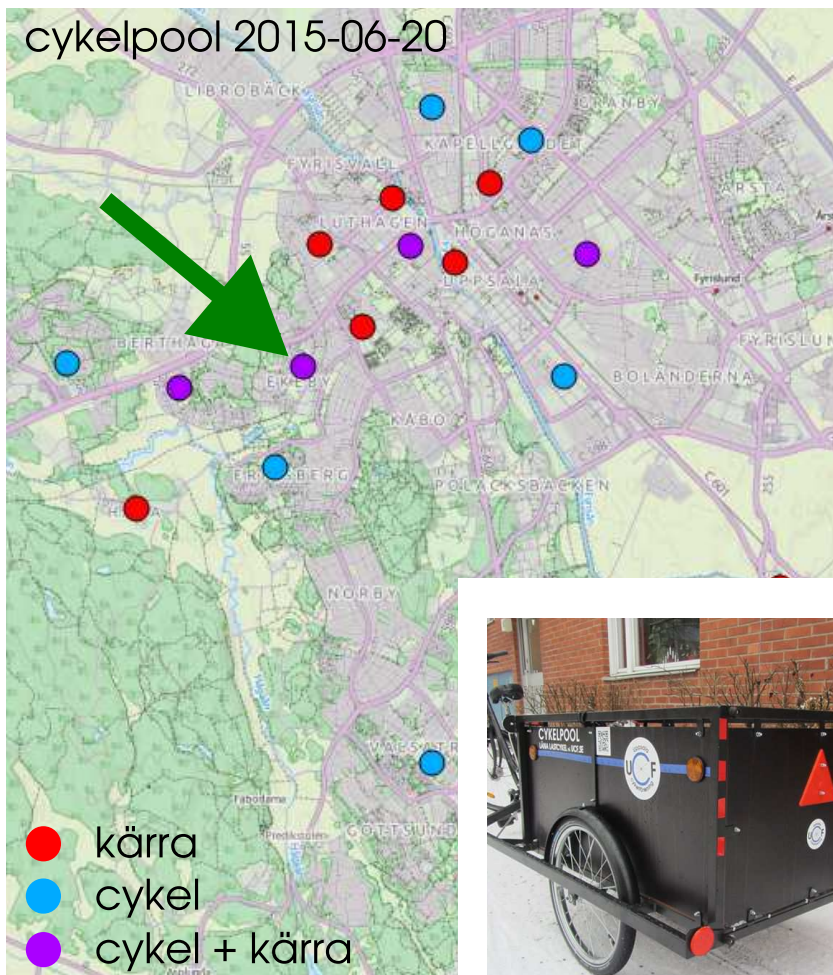

# Visste du att det finns en **El-lastcykel** och **cykelkärria** att låna nära här i Ekeby?

Vill du åka och **storhandla** mat eller möbler? **Köra saker** odlingslotten, åka på **familjeutflykt** eller **hämta vänner** med bagage på stationen?

Då finns möjlighet att **låna lastcykel** eller **cykelkärria** via Uppsala cykelförenings cykelpool.

På **S:t Johannesgatan** står en el-assisterad lastcykel modell Bakfiets.nl lång. Den lastar 100 kg och har bänkar med bälten för två barn. **El-driften** gör det mesta lätt och räcker 4 mil.