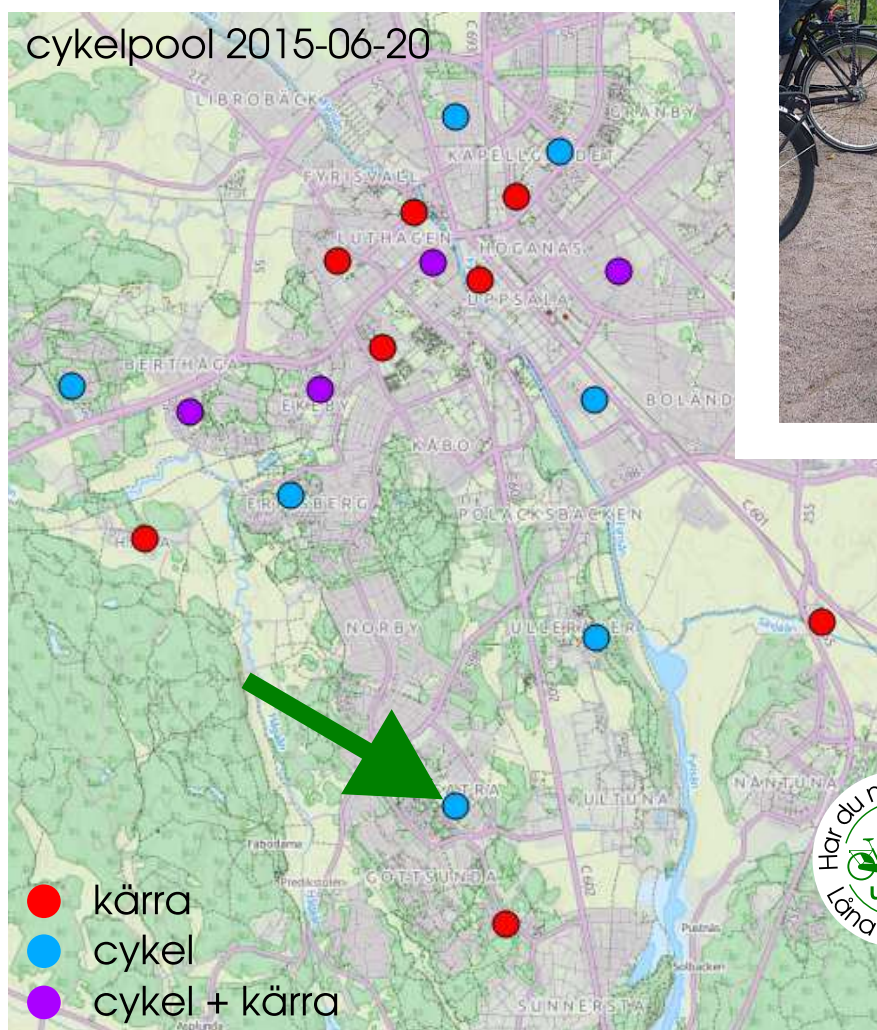

# Visste du att det finns en **El-lastcykel** att låna här i Valsätra/Gottsunda?

Vill du åka och **storhandla** mat eller möbler? Köra saker till odlingslotten, åka på **familjeutflykt** eller hämta vänner med bagage? Då finns möjlighet att låna lastcykel eller cykelkärra via Uppsala cykelförenings cykelpool.

**På Tjudervägen** har vi en trehjulig el-assisterad lastcykel modell Babboe Big E. Den lastar 100 kg och har tak, bänkar och bälten för fyra barn. **El-driften** räcker i ca 4 mil per laddning och gör även tunga lass lätta.