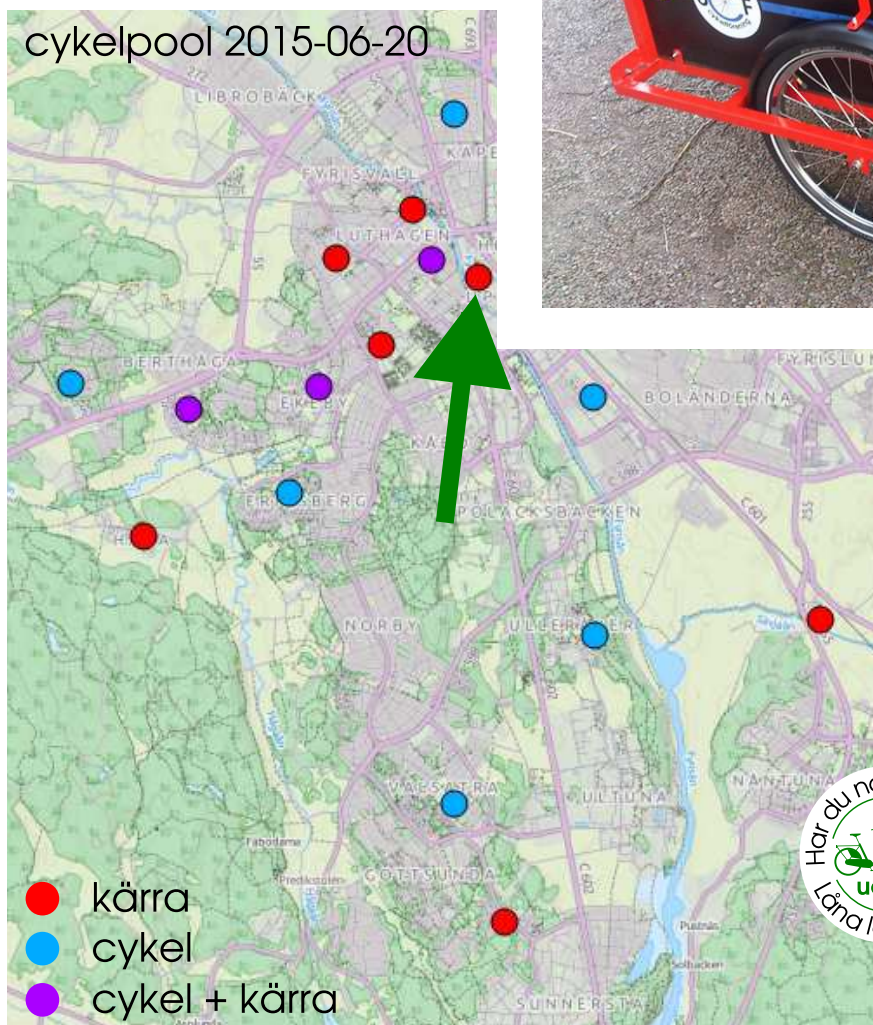

Visste du att det finns en **Cykelkärra att låna** nära här i centrum?

Vill du åka och **storhandla**? Köra växter och redskap till odlingslotten eller **hämta vänner med bagage** på stationen?

Då finns möjlighet att **låna lastcykel eller cykelkärra** via Uppsala cykelförenings cykelpool som har fordon på många ställen i staden.

På Svartbäcksgatan står en cykelkärra modell MW2 som klarar upp till 100 kg och har snabbfäste som passar på de flesta cyklar.

För att låna går du in på ucf.se/fordon.

Medlemskap för att låna kostar 50 kr (vuxen) / 30 kr (studerande).