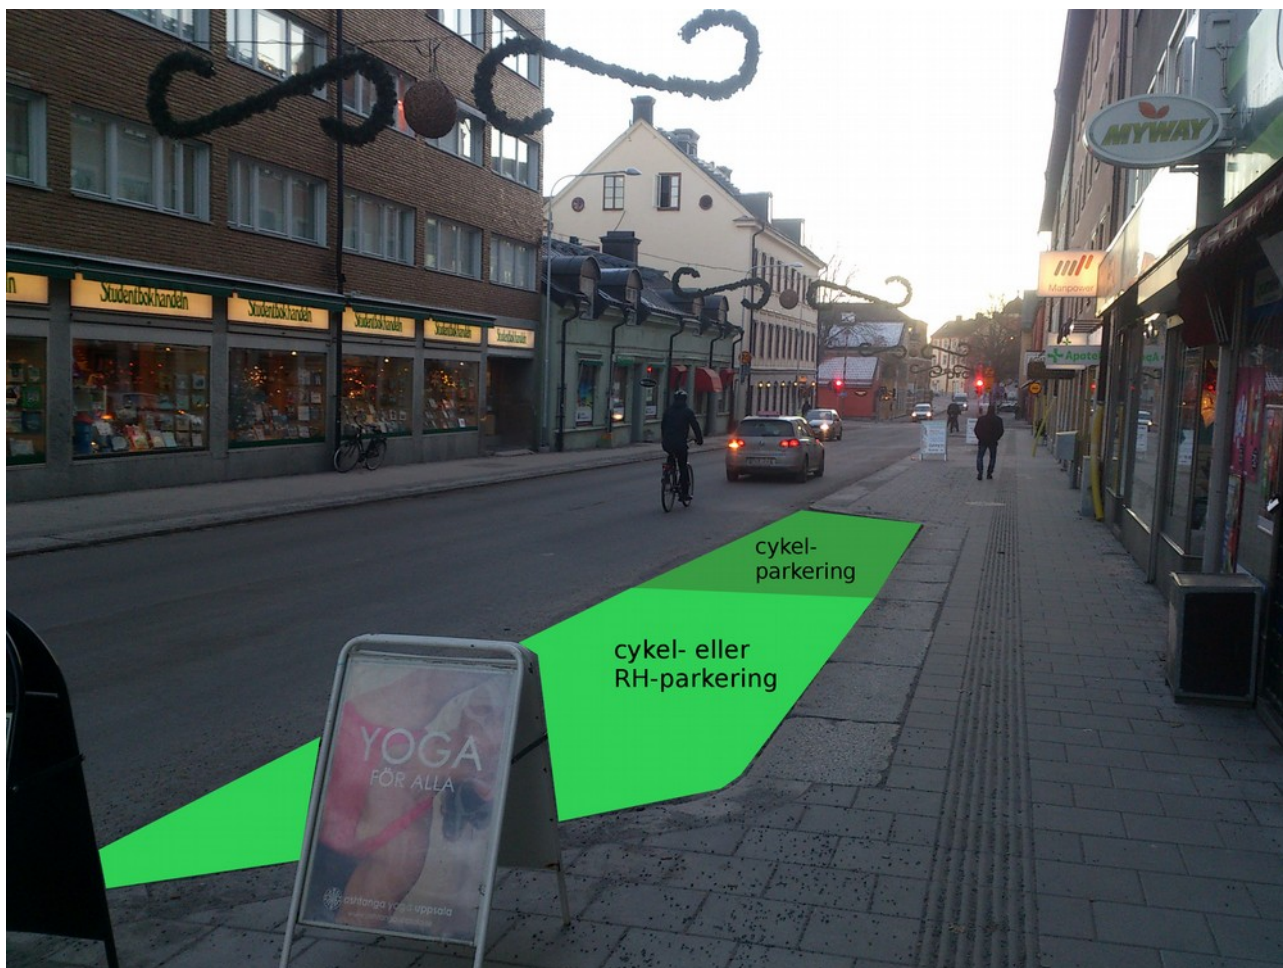

### Problem:

På Syslomansgatan mellan S:t Johannesgatan och S:t Olofsgatan finns flera målpunkter (bland annat Studentbokhandeln) men ingen besöksparkering för cykel.

### Möjlig lösning:

Att den parkeringsficka som finns på området används helt eller delvis för cykelparkering.

### Vi önskar att:

*Parkeringsfickan på Syslomansgatan mellan S:t Johannesgatan och S:t Olofsgatan används för cykelparkering.*

Illustration 1: Förslag på parkering. OBS farligt parkerad cykel vid bokhandeln.