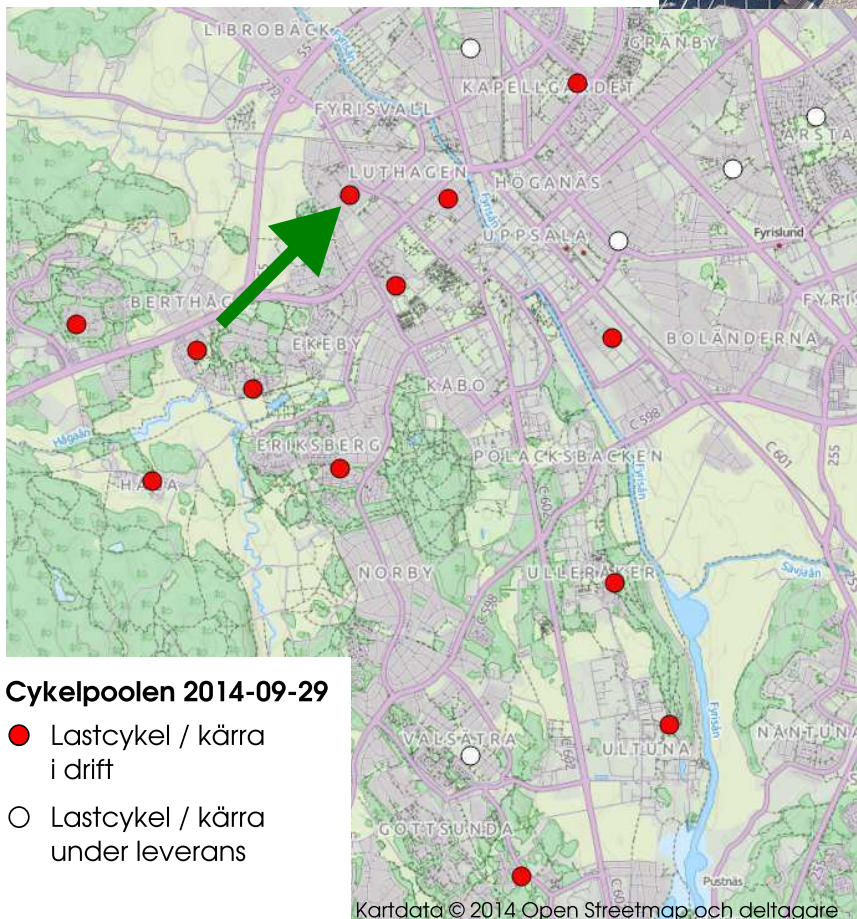

Visste du att det finns en **Cykelkärria att låna** nära här i Stabby / Luthagen?

Storhandla? Köra saker? Hämta på stationen?
Låna lastcykel eller kärria från vår cykelpool!

På Norrlandsgatan står en cykelkärria modell MW2 som klarar upp till 100 kg och har snabbfäste som passar de flesta cyklar.