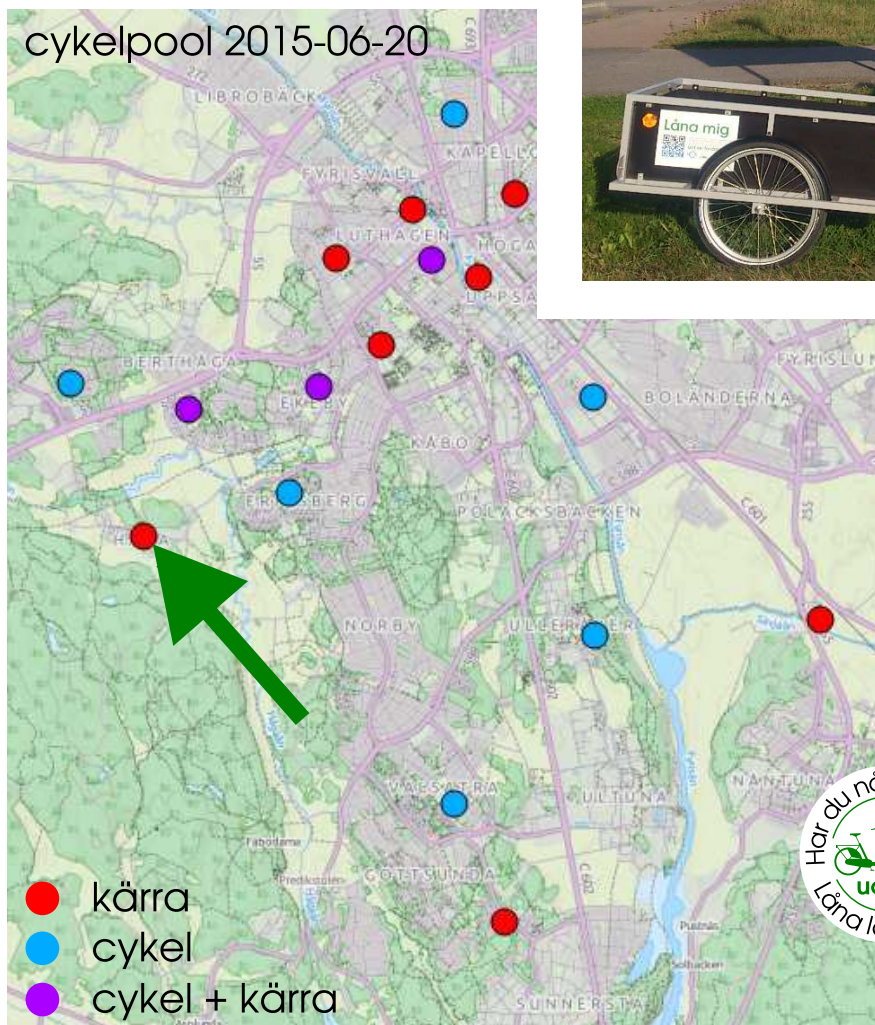

Visste du att det finns en **Cykelkärra att låna** nära här i Håga?

Vill du åka och **storhandla**? Köra växter och **redskap** till odlingslotten eller **hämta vänner** med **bagage** på stationen?

Då finns möjlighet att **låna lastcykel eller cykelkärra** via Uppsala cykelförenings cykelpool som har fordon på många ställen i staden.

Vid Håga bycentrum står en cykelkärra modell MW2 som klarar upp till 100 kg och har snabbfäste som passar på de flesta cyklar.

För att låna går du in på ucf.se/fordon.

Medlemskap för att låna kostar 50 kr (vuxen) / 30 kr (studerande).