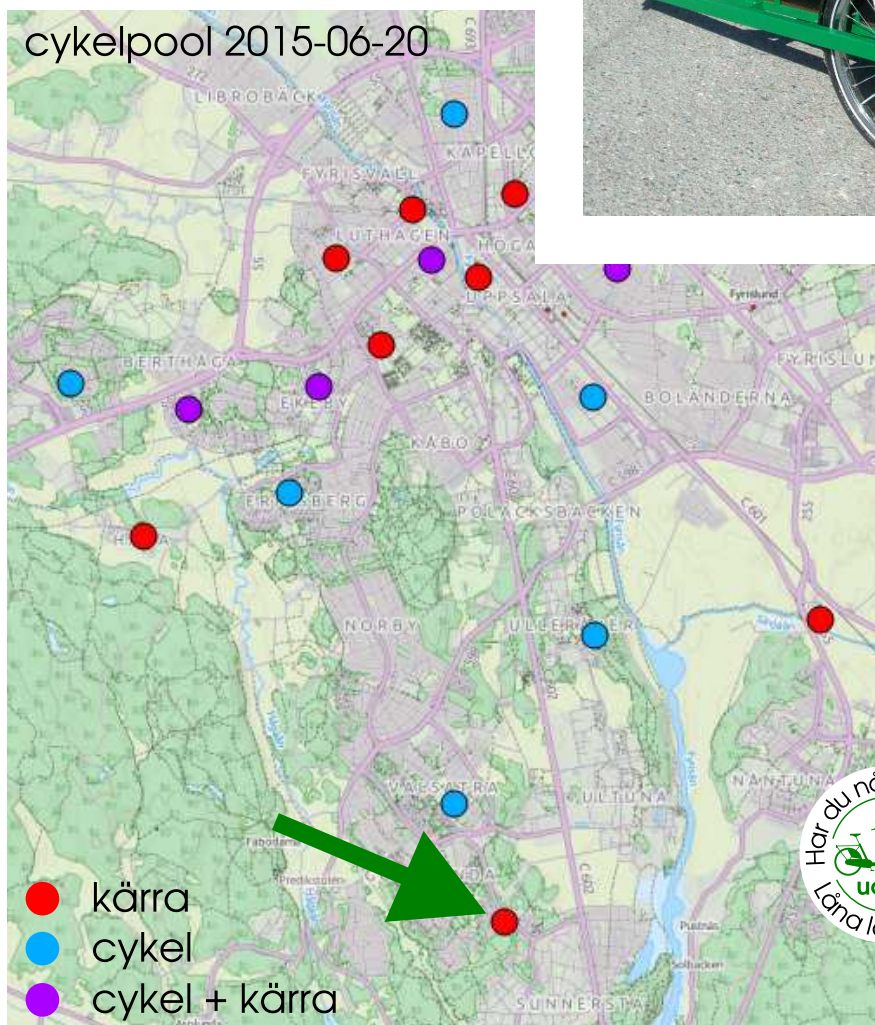

Visste du att det finns en **Cykelkärria att låna** nära här i Gottsunda?

Vill du åka och **storhandla**? Köra växter och redskap till odlingslotten eller **hämta vänner med bagage** på stationen?

Då finns möjlighet att **låna lastcykel eller cykelkärria** via Uppsala cykelförenings cykelpool som har fordon på många ställen i staden.

På Gittarrvägen står en cykelkärria modell MH2 som klarar upp till 100 kg och har snabbfäste som passar på de flesta cyklar.

För att låna går du in på ucf.se/fordon.

Medlemskap för att låna kostar 50 kr (vuxen) / 30 kr (studerande).