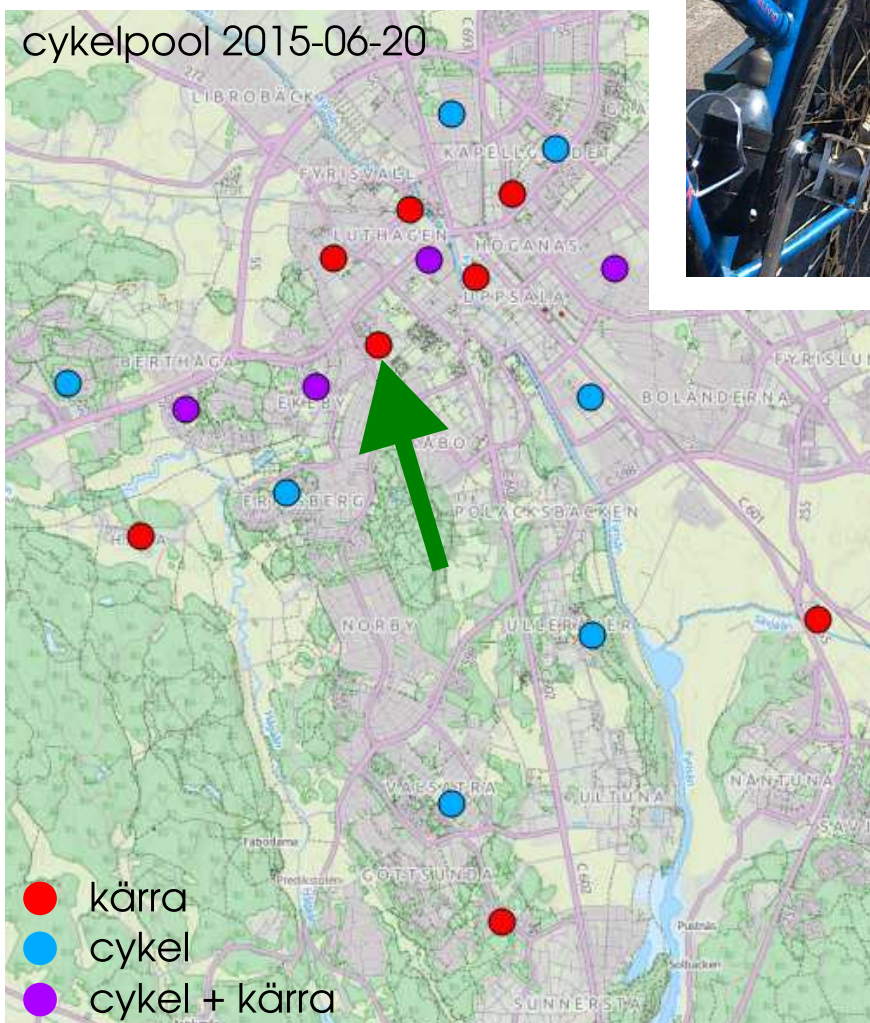

Visste du att det finns en **Cykelkärra att låna** nära här i Studentstaden?

Vill du åka och **storhandla** mat eller möbler? **Köra saker** till kolonilotten eller **hämta vänner** med **bagage** på stationen?

Då finns möjlighet att **låna lastcykel eller cykelkärra** via Uppsala cykelförenings cykelpool som har fordon på många ställen i staden.

I **kvarteret Triangen** står denna cykelkärra modell MW som klarar upp till 100 kg och har snabbfäste som passar på de flesta cyklar.